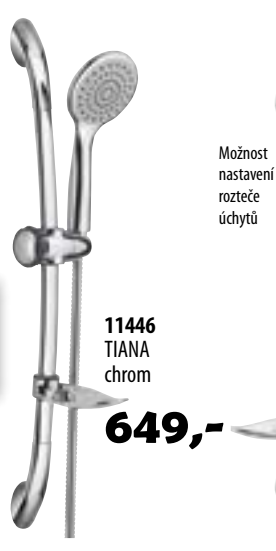

499,-

11442
PIANI
chrom

399,-
519,-

11446
TIANA
chrom

649,-

Možnost nastavení rozteče úchytů

11444
SUNRA
chrom

749,-