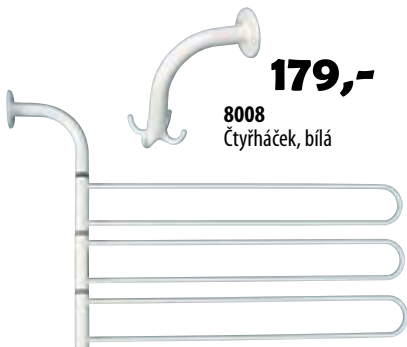

179,-

8008
Čtyřháček, bílá