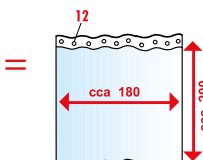

131111

219,-

od 64,-

Závěsné kroužky, plast, 12 ks

1493011 Ø 20 mm, bílá 64,-
23037 Ø 25 mm, čirá 65,-
23036 Ø 25 mm, bílá 65,-

ZÁVĚSY od 399,-

Sprchové závěsy a tyče

POLYESTEROVÉ ZÁVĚSY