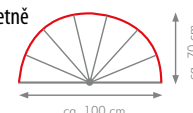

1 190,-

58200 OMBRELLA
skládací sprchová kabina, včetně
průhledného
závěsu a uchycení,
délka závěsu 170x100 cm