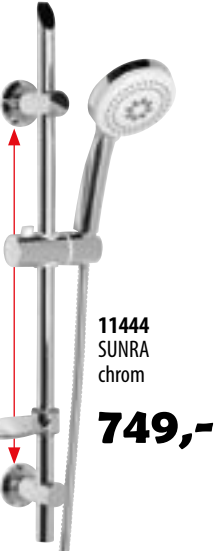

499,-

11442
PIANI
chrom

399,-
519,-

11446
TIANA
chrom

649,-

Možnost nastavení rozteče úchytů

11444
SUNRA
chrom

749,-